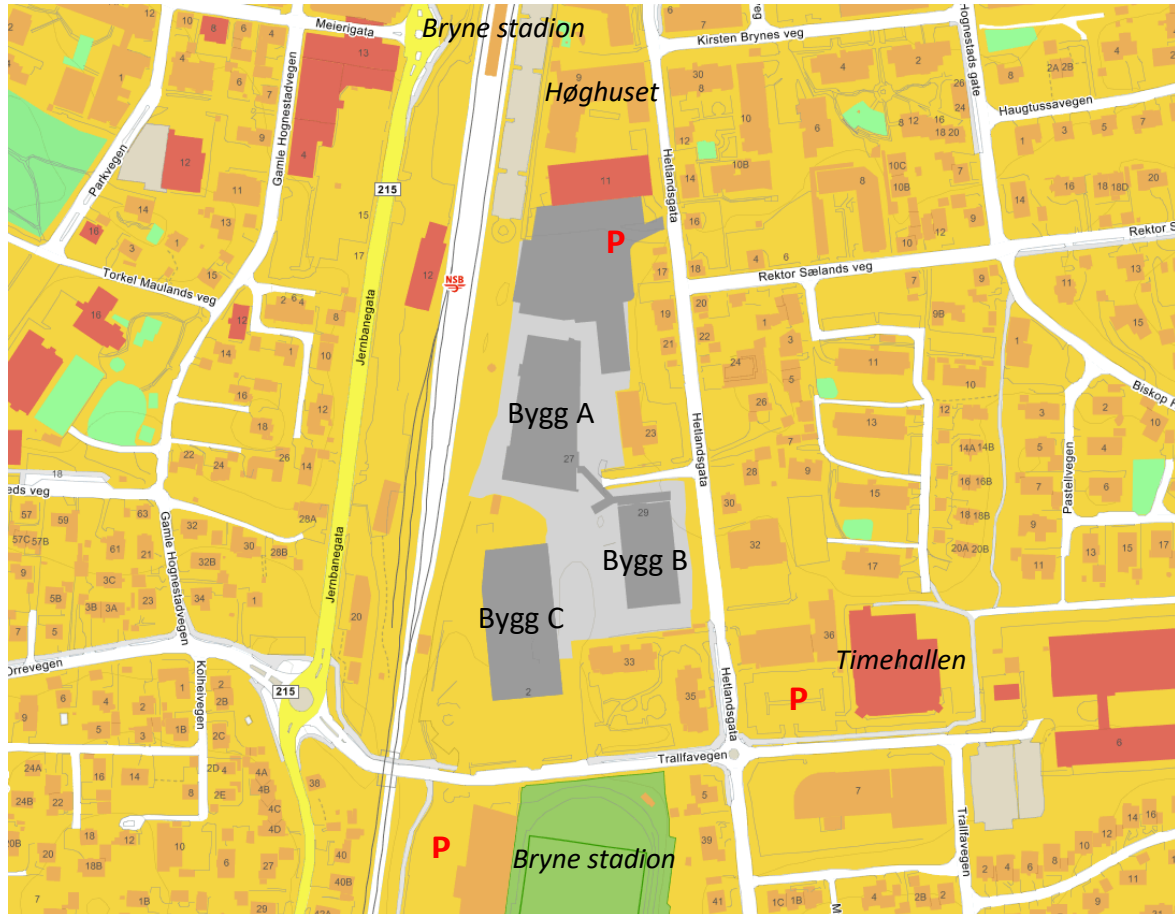

Parkering (sjå kart)

- Timehallen – Gratis etter kl. 17
- Parkeringshus - Betaling
  (Hetlandsgata mellom Forum Jæren og Bryne vgs)
- Bryne stadion – Betaling
- Ellers kort veg fra togstasjon

Meir info om skulen finn du på:

<http://www.bryne.vgs.no/>

<https://www.facebook.com/brynevg/?fref=ts>